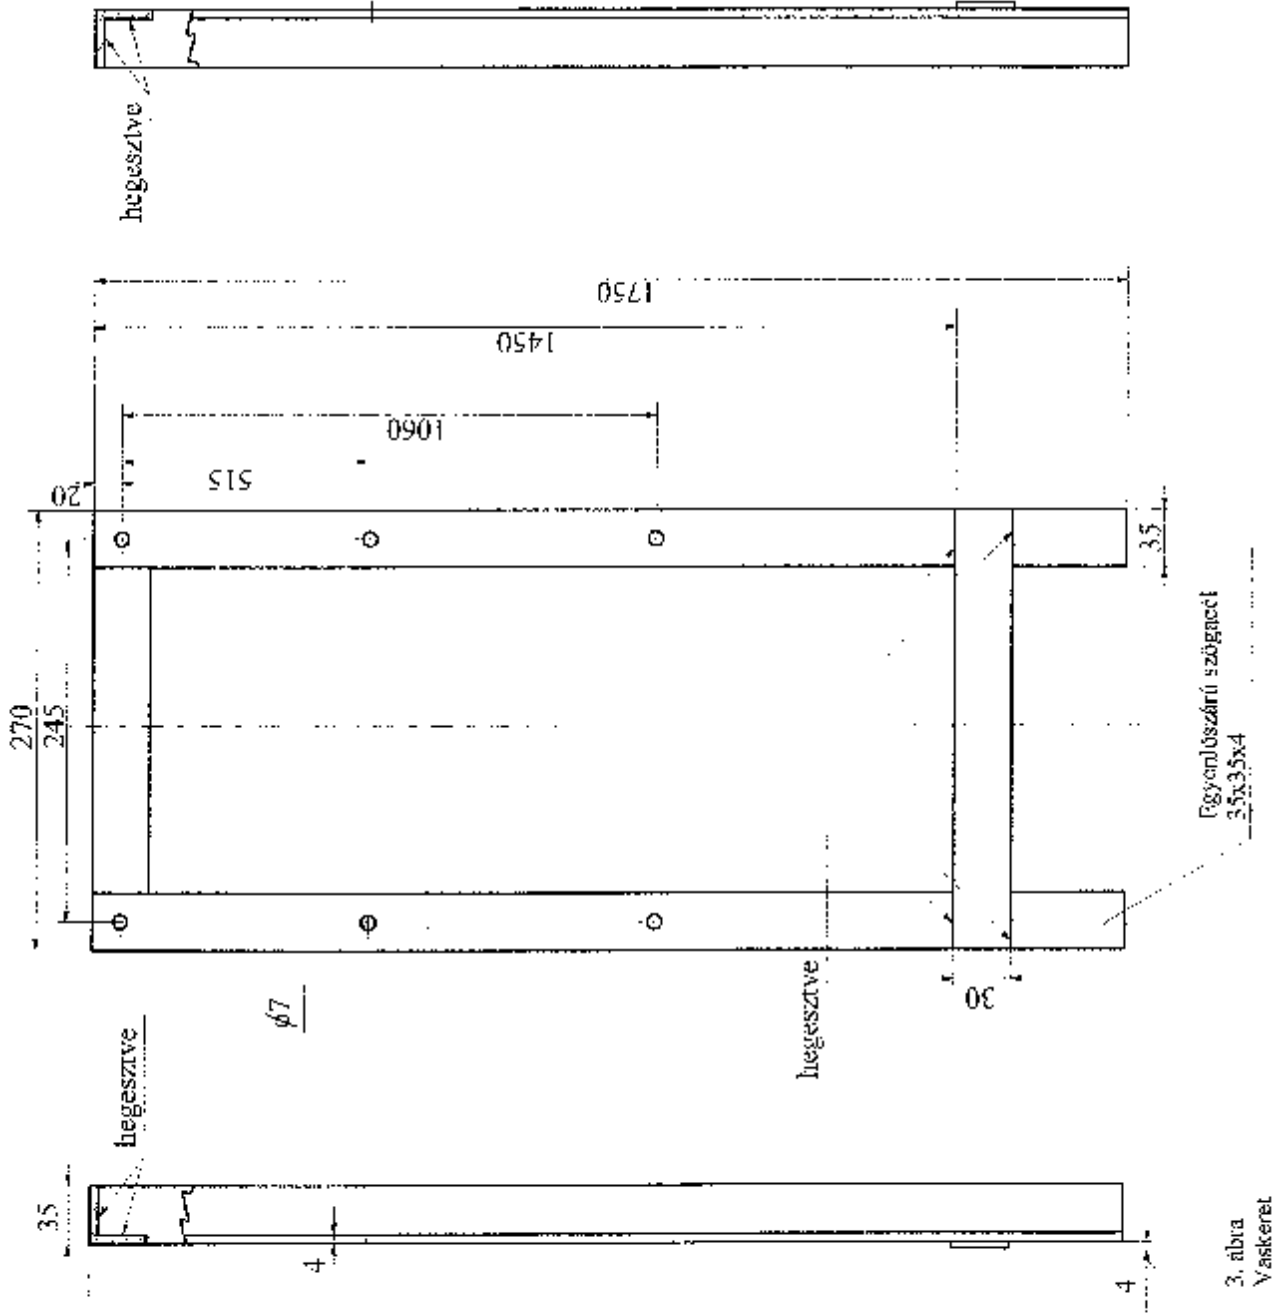

Felületvédelem: Tűzihorganyzás

3. ábra
Vaskeret