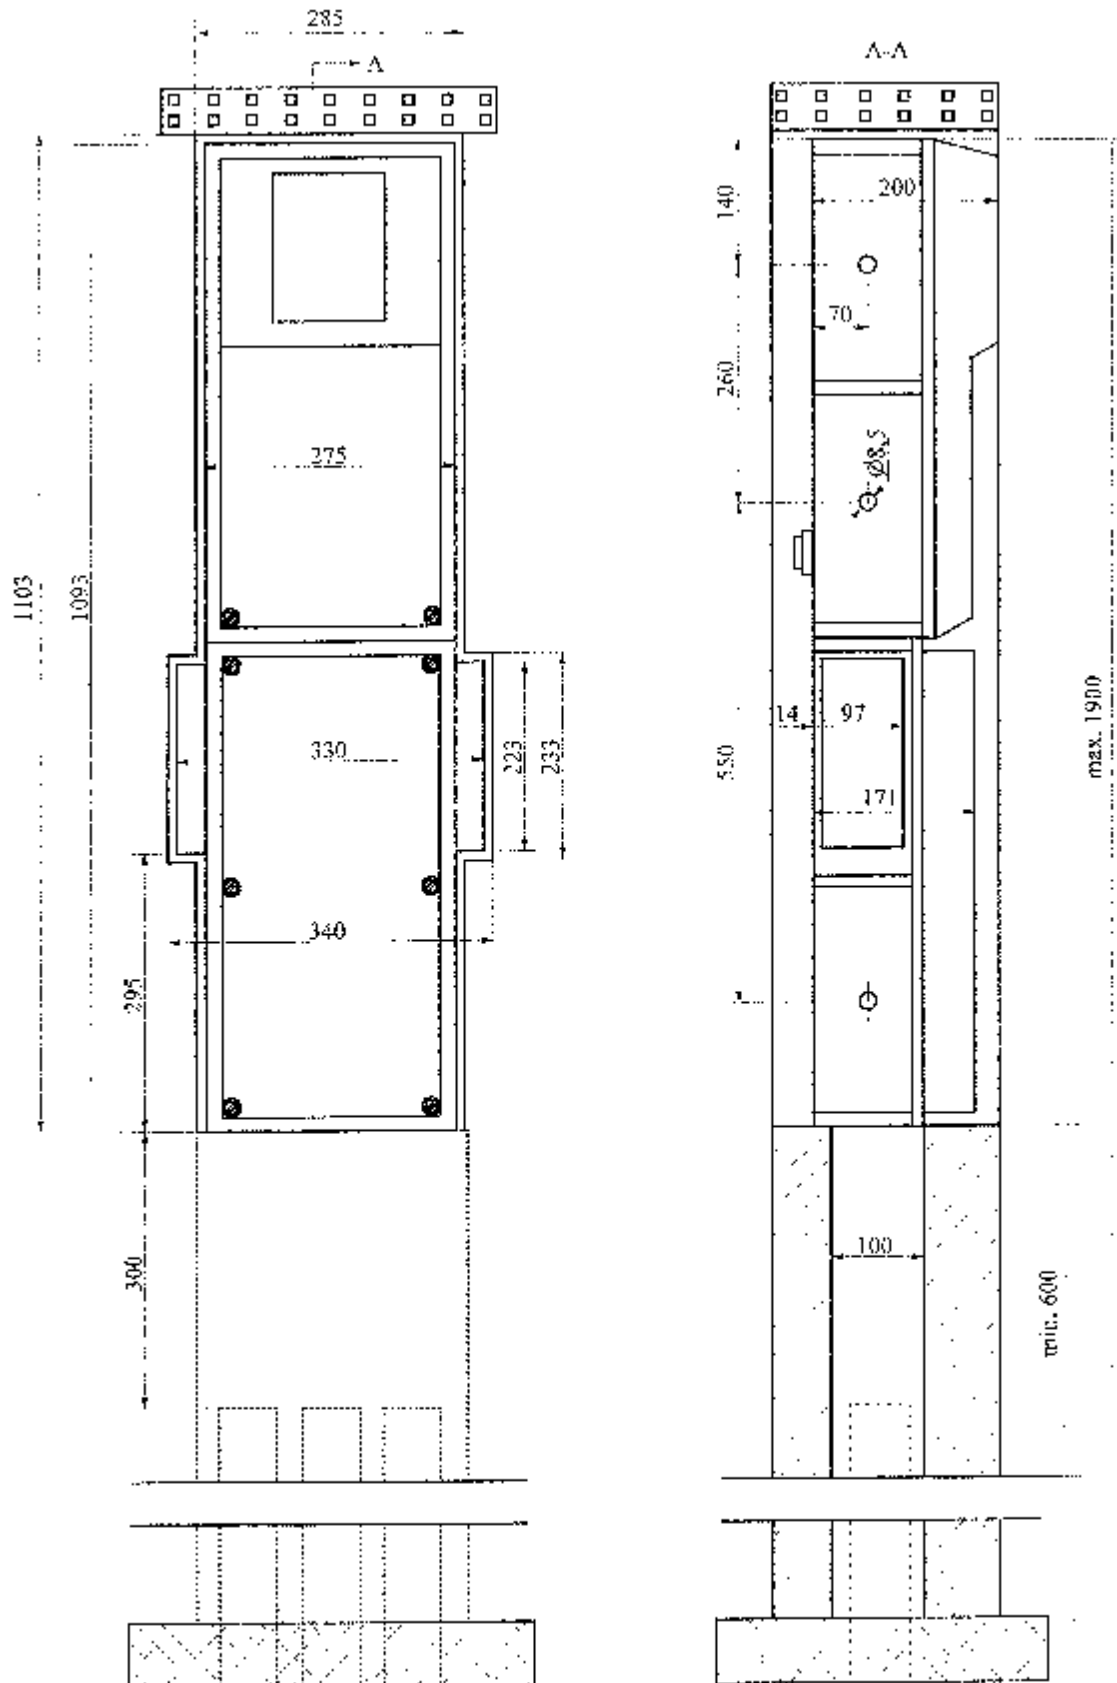

Alkalmazás: Kültér

Csatlakozás módja: földkábel

Tartószerkezet: Épületfalba építés esetén, és kerítésfalba építés esetén,  
lásd, következő oldalak

GFM-201P/FKSz

GFM-201P/h/FKSz

J. ábrán  
Kerítésfalba építhető GFM-20/PB-FKSz típusú mérőszekrény telepítése