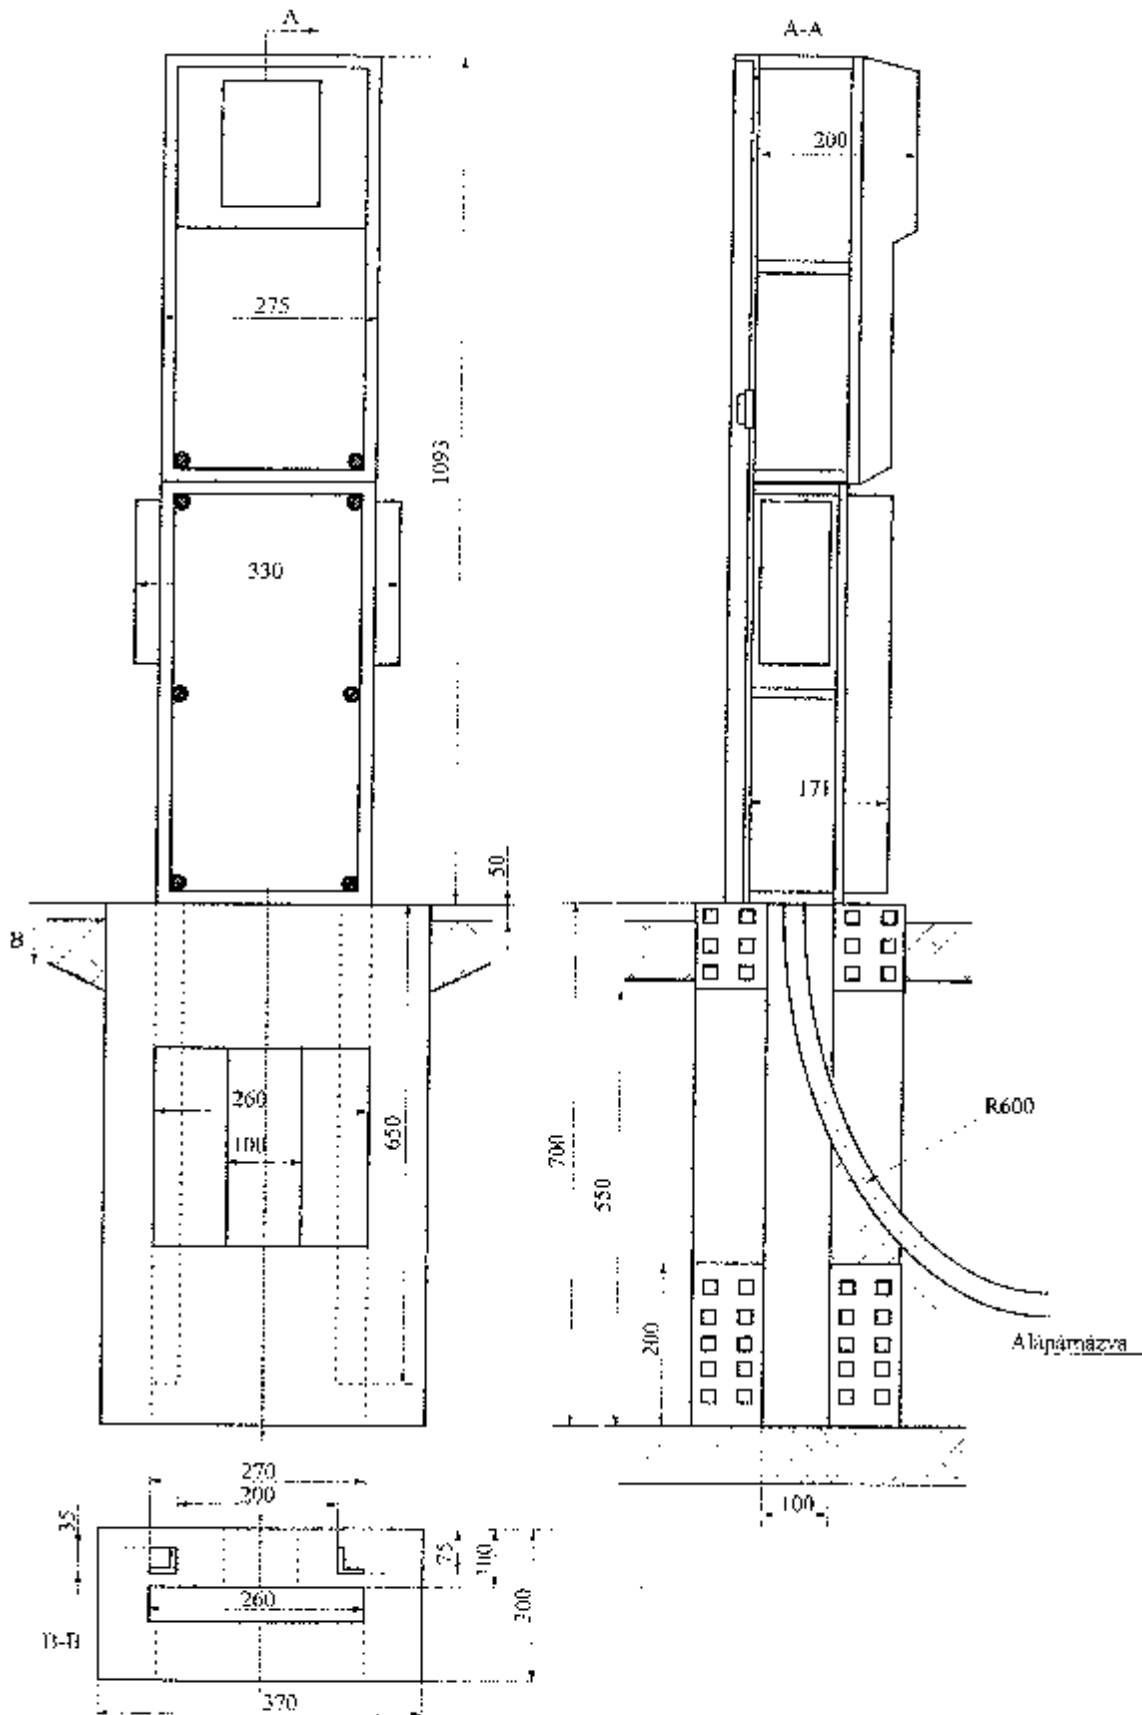

Alkalmazás: Kültér

Csatlakozás módja: földkábel

Tartószerkezet: Épületfalba építés esetén, és kerítésfalba építés esetén,  
lásd, következő oldalak

GFM-201P/FKSz

GFM-201P/h/FKSz

J. ábrán  
Kerítésfalba építhető GFM-20/PB-FKSz típusú mérőszekrény telepítése