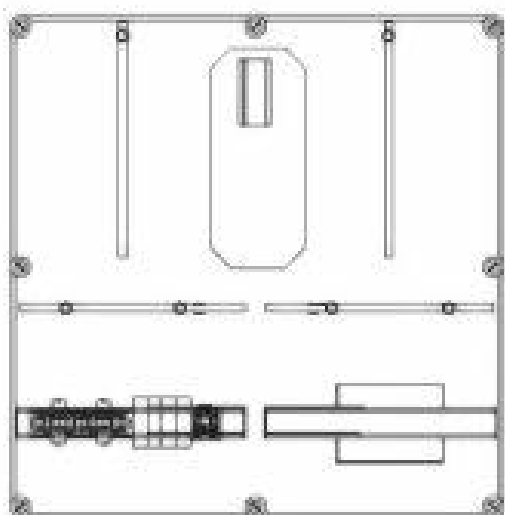

TÍPIZÁLT FOGYASZTÁSMÉRŐ SZEKRÉNYEK

TÍPUSAZONOSÍTÓ: a/ Mi 72861

b/ Mi 72863

TÍPUS:	KOMBINÁLT, KÉT MÉRŐHELYES, HÁTULRÓL KEZELHETŐ KISMEGSHAKÍTÓVAL
ALKALMAZÁS:	KÜLTÉR VAGY BELTÉR
CSATLAKOZÁS MÓDJA:	KÁBELSZERŰ VEZETÉK
MÉRETEK:	600mm x 600mm
ELHELYEZÉS:	KERÍTÉSFALBA SZERELÉS
TARTÓSZERKEZET:	ÉPÍTMÉNY FALA

KÖRVONALRAJZ: