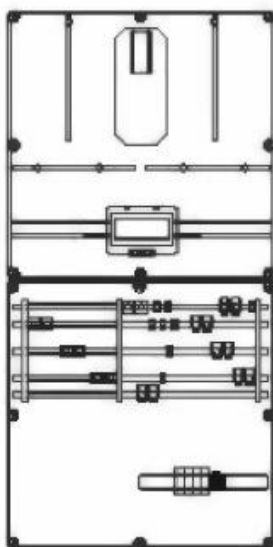

## TÍPIZÁLT FOGYASZTÁSMÉRŐ SZEKRÉNYEK

TÍPUSAZONOSÍTÓ: a/ Mi 72891

b/ Mi 72892

**TÍPUS:** KOMBINÁLT, KÉT MÉRŐHELYES,  
KÁBELHÁLÓZAT TOVÁBBFÜZÉSI LEHETŐSÉGGEL

**ALKALMAZÁS:** KÜLTÉR VAGY BELTÉR

**CSATLAKOZÁS MÓDJA:** KÁBELSZERŰ VEZETÉK

**MÉRETEK:** 1200mm x 600mm

**ELHELYEZÉS:** FALBA SÜLYESZTETT, ILL. FALON KÍVÜLI SZERELÉS

**TARTÓSZERKEZET:** ÉPÍTMÉNY FALA, ILL. TARTÓSZERKEZET

KÖRVONALRAJZ:

FÉNYKÉP: