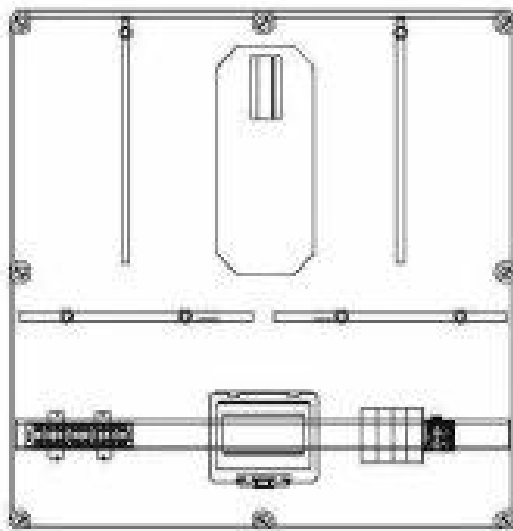

TÍPIZÁLT FOGYASZTÁSMÉRŐ SZEKRÉNYEK

TÍPUSAZONOSÍTÓ: a/ Mi 72871
b/ Mi 72873

TÍPUS: KOMBINÁLT, KÉT MÉRŐHELYES
ALKALMAZÁS: KÜLTÉR VAGY BELTÉR
CSATLAKOZÁS MÓDJA: KÁBELSZERŰ VEZETÉK
MÉRETEK: 600mm x 600mm
ELHELYEZÉS: FALBA SÜLYESZTETT ILL. FALON KÍVÜLI SZERELÉS
TARTÓSZERKEZET: ÉPÍTMÉNY FALA

KÖRVONALRAJZ: