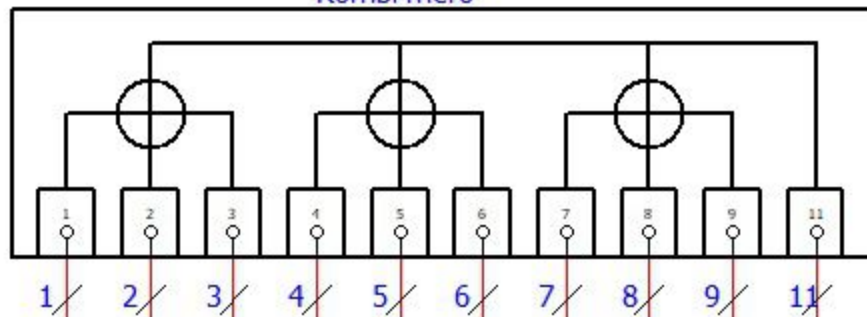

Kombi mérő

F1
3x1P

F2

Sorkapocs szerelvény doboz